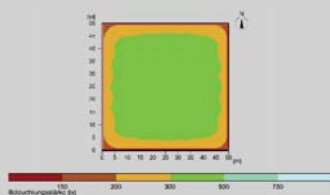

Distribúcia svetla

V záujme dosiahnutia optimálneho osvetlenia umožňuje systém ITL rôznorodú distribúciu svetla. Od osvetlenia v halách s vysokou rovnomernosťou, a to aj od nízkych výšok, až po aplikáciu vo vysokých regálových úložiskách – každý cieľ je dosiahnuteľný.