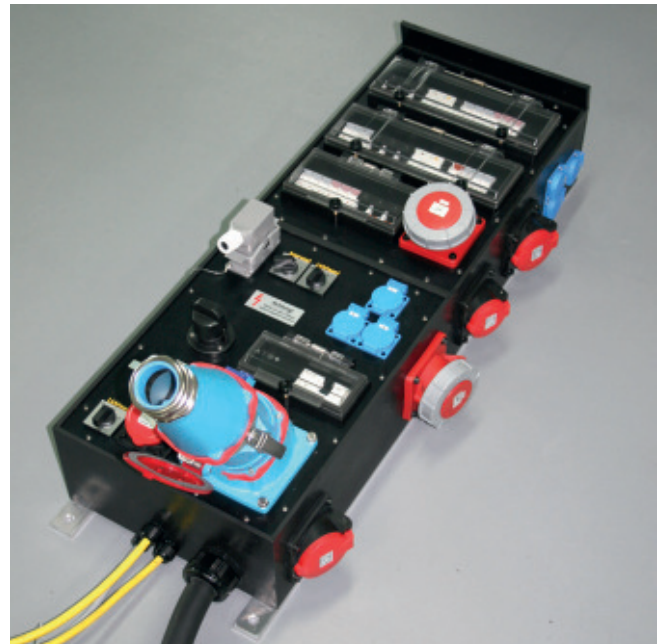

Vollgummi-Verteiler 2x BR 7900

montiert auf Mobilem-Notstromaggregat

Kd. Nr. 169340

Vollgummi-Verteiler 2x BR7900:

montiert auf einem mobilen Notstromaggregat mit Lichtmasten. Einsatz für Instandhaltungsarbeiten im Tunnelbereich.