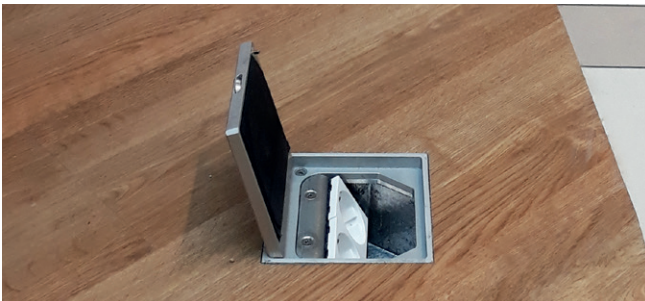

Bodensteckdose FONTO 3290

SCS - Shopping City Süd - Vösendorf

Kd.Nr. 19490

Kundenanforderung:

Dezente und optisch ansprechende Stromversorgung die bei Bedarf jederzeit verfügbar ist.

GIFAS Umsetzung:

Mit der bodeneben zu setzenden Bodensteckdose FONTO 3290 wurden die gewünschten Anforderungen bestens erfüllt. In geschlossenem Zustand ist sie befahrbar sowie geeignet zur Pflege mit Nasskehrgeräten.