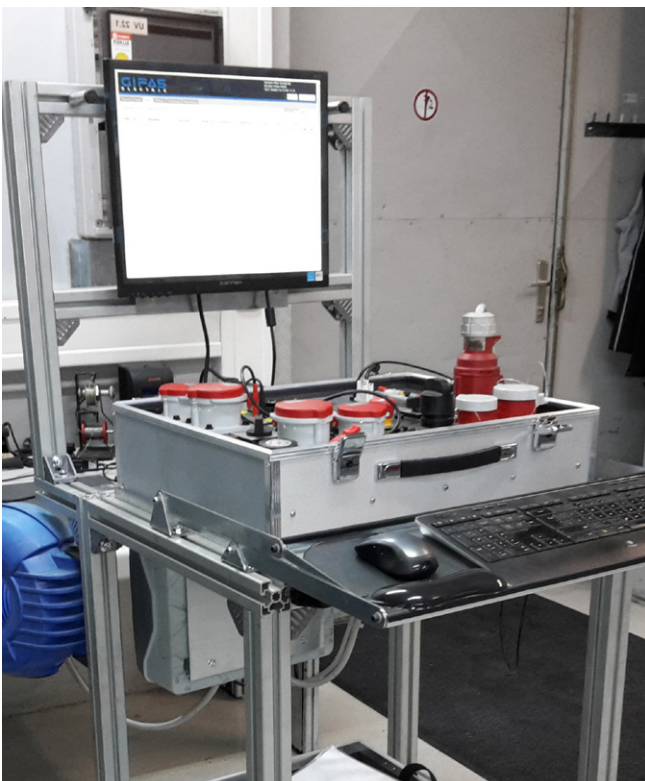

Prüfverteiler Easy Check 2

WITTUR Austria GmbH

Kd. Nr. 20530

EDV.Nr. 122816

Kundenanforderung:

Ein mobiles Prüfgerät mit dem man im ganzen Firmengebäude Prüfungen vornehmen kann.

GIFAS Umsetzung:

Der Easy Check 2 von GIFAS erfüllt die gewünschten Kundenanforderungen perfekt. Der abgebildete Wagen ist eine Eigenkonstruktion des Kunden. Selbstverständlich können solche oder ähnliche Wagen auch bei GIFAS konstruiert bzw. bestellt werden.