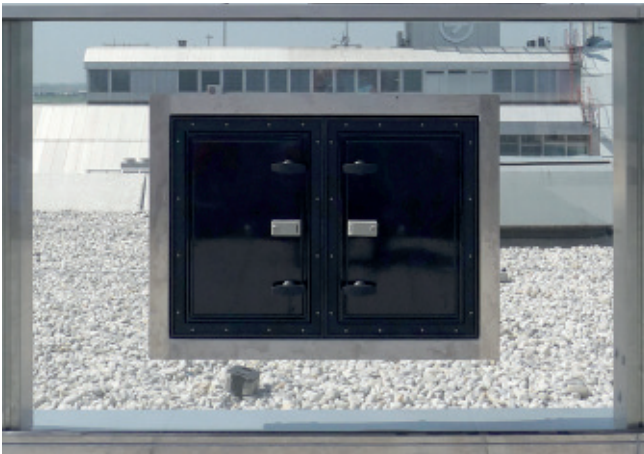

Vollgummi-Verteiler 2x BR 7800

Besucherterrasse Flughafen Linz

Kd. Nr. 27710

Kundenanforderung:

Optische Integrierung eines Stromanschlusses in die Glaskonstruktion der Besucherterrasse.

GIFAS Umsetzung:

GIFAS-Vollgummi-Verteiler 2x Baureihe 7800 mit versperribaren Türen und Edelstahlumrahmung.