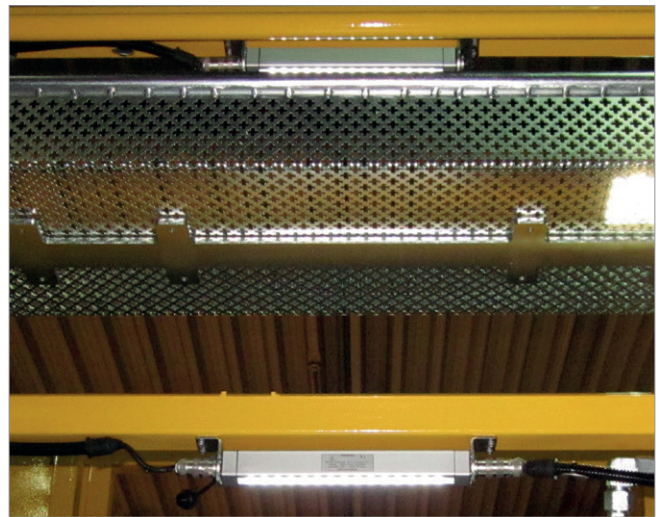

**AmbitLED**

Arbeitskorb-Beleuchtung - Palfinger Europe Köstendorf

Kd. Nr. 7712

**Kundenanforderung:**

Stromersparnis - Umstellung von Rohrleuchten auf LED Leuchten

**GIFAS Umsetzung:**

Montage von GIFAS AmbientLED an der Ober- und Unterseite des Arbeitskorbes