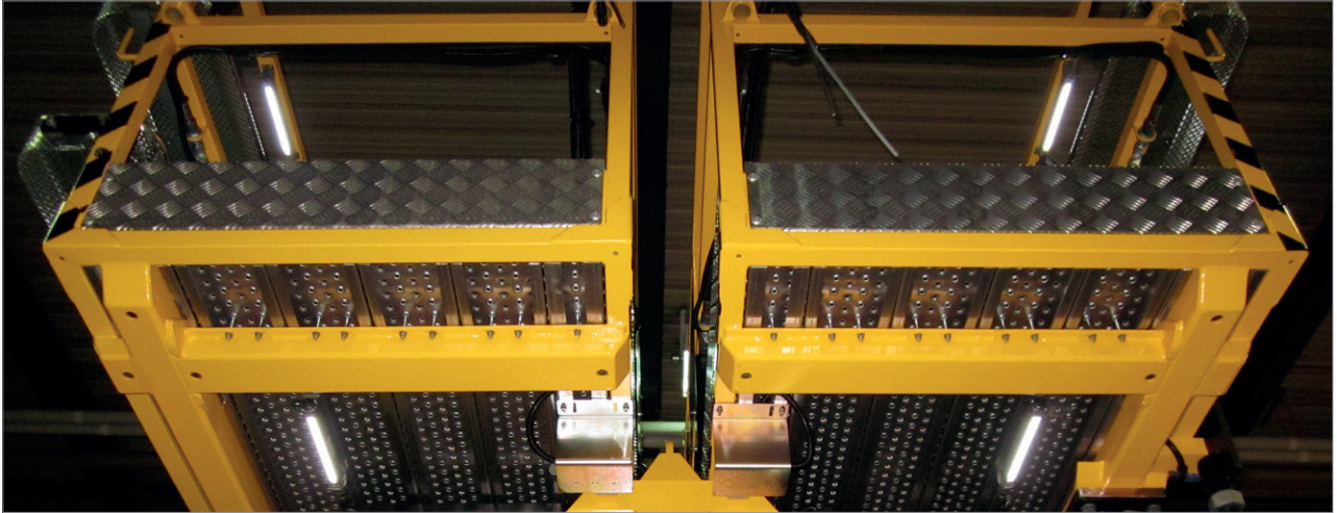

**AmbitLED**

Arbeitskorb-Beleuchtung - Palfinger Europe Köstendorf

Kd. Nr. 7712

**Kundenanforderung:**

Stromersparnis - Umstellung von Rohrleuchten auf LED Leuchten

**GIFAS Umsetzung:**

Montage von GIFAS AmbientLED an der Ober- und Unterseite des Arbeitskorbes