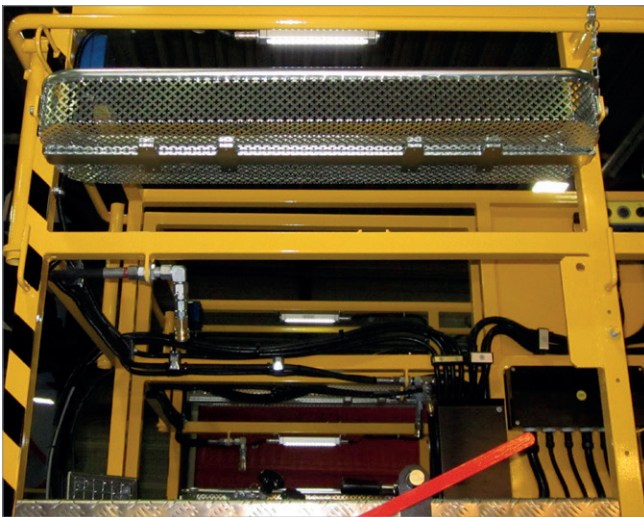

**AmbitLED**

Arbeitskorb-Beleuchtung - Palfinger Europe Köstendorf

Kd. Nr. 7712

**Kundenanforderung:**

Stromersparnis - Umstellung von Rohrleuchten auf LED Leuchten

**GIFAS Umsetzung:**

Montage von GIFAS AmbientLED an der Ober- und Unterseite des Arbeitskorbes