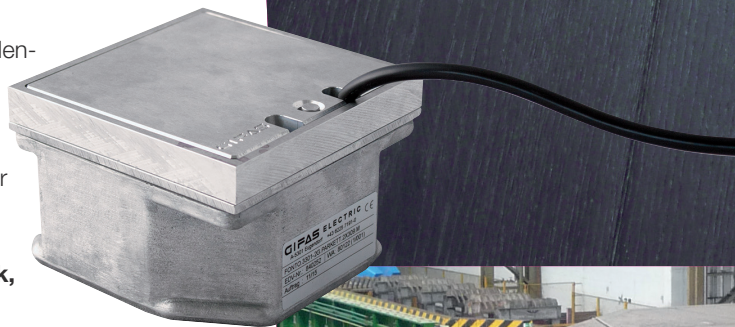

Wie vom Erdboden verschluckt. Bodensteckdosen FONTO und MASSO

Die formschönen und robusten Bodensteckdosen aus Aluminium - FONTO und MASSO - gibt es in unterschiedlichen Größen. Zum Einsatz kommen die praktischen Alleskönner in Kongress- und Veranstaltungshallen, Hotellerie und Gastronomie, Firmengebäuden, Industriebereichen, Außenanlagen etc. – eben dort, wo gehobene Ansprüche auf Zweckmäßigkeit und Sicherheit treffen.

Die Modelle sind befahrbar und können, je nach Ausführung, bei nassgepflegten Böden, Spritzwasser und im Außenbereich eingesetzt werden.

Neben Standardvarianten können die Bodensteckdosen auch individuell bestückt werden. Für die Konfektionierung wird das bewährte GIFAS-Sortiment verwendet, so können wir die gewohnt hohe Qualität auch bei dieser Produktserie garantieren.

FONTO und MASSO - durchdachte Technik, anspruchsvolles Design.