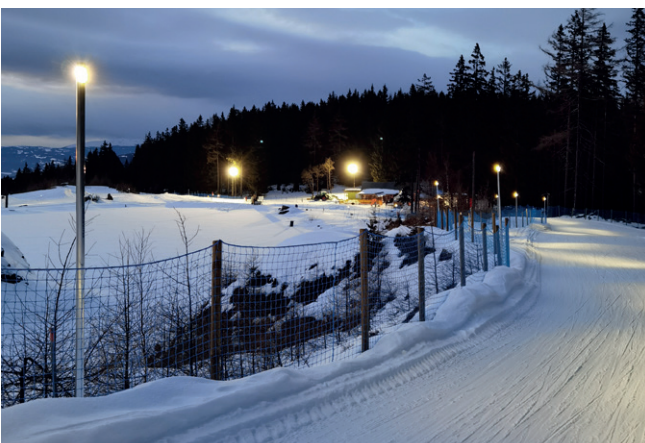

WayLED - mobiles Beleuchtungssystem

Ausleuchtung der Langlaufloipe auf der Hebalm

Kundenanforderung:

Beleuchtung eines 1km langen Rundlaufs mit nur einer Einspeisemöglichkeit. Aufgrund dieser Vorgaben mussten die Kabel genau berechnet werden um den Spannungsabfall möglichst gering zu halten.

GIFAS Umsetzung:

Geliefert wurden 45 Stk. WayLED Beleuchtungsmasten sowie ein passender Einspeiseverteiler. Der Einspeiseverteiler wurde so ausgelegt, dass noch Reserve für eine mögliche Erweiterung der Loipe vorhanden ist. Im Verteiler selbst, ist eine Zeitschaltuhr verbaut, wodurch sich die Beleuchtung automatisch ein- und ausschaltet. Aufgrund vorheriger Berechnungen kann alle 30m eine WayLED montiert werden. In den schnellen Kurven hat der Kunde die Möglichkeit, die Abstände zwischen den Leuchten (je nach Schneelage) sehr einfach zu verändern, um so eine gleichbleibende Ausleuchtung zu ermöglichen.