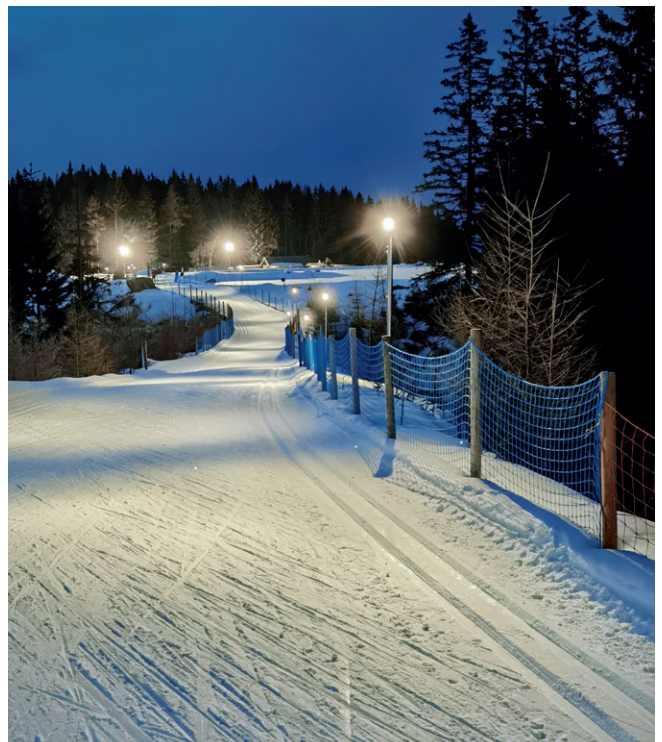

WayLED - mobiles Beleuchtungssystem

Ausleuchtung der Langlaufloipe auf der Hebalm

Kundenanforderung:

Beleuchtung eines 1km langen Rundlaufs mit nur einer Einspeisemöglichkeit. Aufgrund dieser Vorgaben mussten die Kabel genau berechnet werden um den Spannungsabfall möglichst gering zu halten.

GIFAS Umsetzung:

Geliefert wurden 45 Stk. WayLED Beleuchtungsmasten sowie ein passender Einspeiseverteiler. Der Einspeiseverteiler wurde so ausgelegt, dass noch Reserve für eine mögliche Erweiterung der Loipe vorhanden ist. Im Verteiler selbst, ist eine Zeitschaltuhr verbaut, wodurch sich die Beleuchtung automatisch ein- und ausschaltet. Aufgrund vorheriger Berechnungen kann alle 30m eine WayLED montiert werden. In den schnellen Kurven hat der Kunde die Möglichkeit, die Abstände zwischen den Leuchten (je nach Schneelage) sehr einfach zu verändern, um so eine gleichbleibende Ausleuchtung zu ermöglichen.