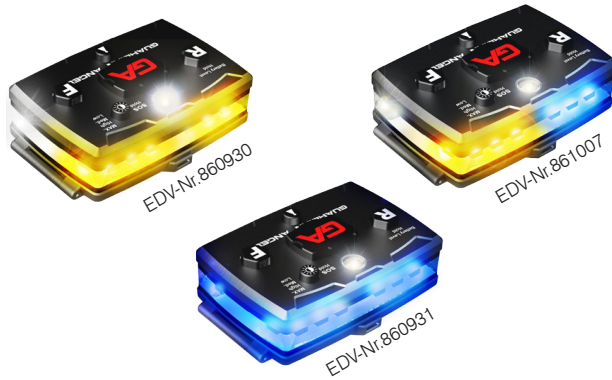

## BodyLED-Sicherheitslampe

### Produkteigenschaften

- Sichtbarkeit aus sehr grossen Entfernungen – bis zu 5 Kilometer  
Sichtbarkeit durch Hochleistungs-LEDs, 360° Ausleuchtung
- diskrete Arbeitslichtfunktion – einzelner roter LED-Modus für schwache beleuchtete Umgebung (keine Blendung)
- vier verschiedene Helligkeitseinstellungen – niedrig, mittel, hoch und MAX
- SOS-Lichtfunktion
- wiederaufladbarer Lithium-Ionen-Akku mit USB-C Kabel
- Ladezustand der Batterie – Anzeige per Knopfdruck
- integriertes magnetisches Befestigungssystem – der Neodym-Magnet und der entsprechende Magnetclip (im Lieferumfang enthalten) können nahezu auf jeder Oberfläche befestigt werden
- intermittierendes Blinken oder Dauerlicht – zusätzlich können Vorder- und Rückseite der Leuchte gleichzeitig oder getrennt genutzt werden
- unabhängige Lichtsteuerung – 4 verschiedene Steuertasten, die eine Vielzahl von Beleuchtungsoptionen bieten, einschliesslich eines Notfall (Blitz) Modus
- Schutzklasse IP68 – widerstandsfähig gegen Wasser, Staub und Stösse

### Technische Daten

Stromversorgung	Lithium-Polymer-Akku: 1.400 mAh (1.500 bis 3.000 Ladezyklen)
Ladezeit bis zur Vollladung	2 h
Leuchtdauer (alle LEDs)	
– Blinkmodus:	
– MAX	4:30h
– Hoch	4:45h
– Mittel	11:00h
– Niedrig	>32:00h
– Volllicht:	
– MAX	1:10h
– Hoch	1:30h
– Mittel	2:30h
– Niedrig	18:00h
Schutzart	IP68
Bestückung	18xLED (Farben je nach Ausführung)
Gehäuse	Verstärktes Glasfaser-Polycarbonat mit integriertem magnetischem Befestigungssystem
Magnettyp	Neodym, 9 kg Zugfestigkeit (IRON BORON GRADE NB42MAGNETS)
Temperaturbereich	-40° C bis +110° C
Abmessungen (BxHxT)	69 x 47 x 25 mm
Gewicht LED	105 g
Gewicht Platte	34 g
Lieferumfang	1 BodyLED Sicherheitslampe 1 USB-C Ladekabel 1 Befestigungssystem