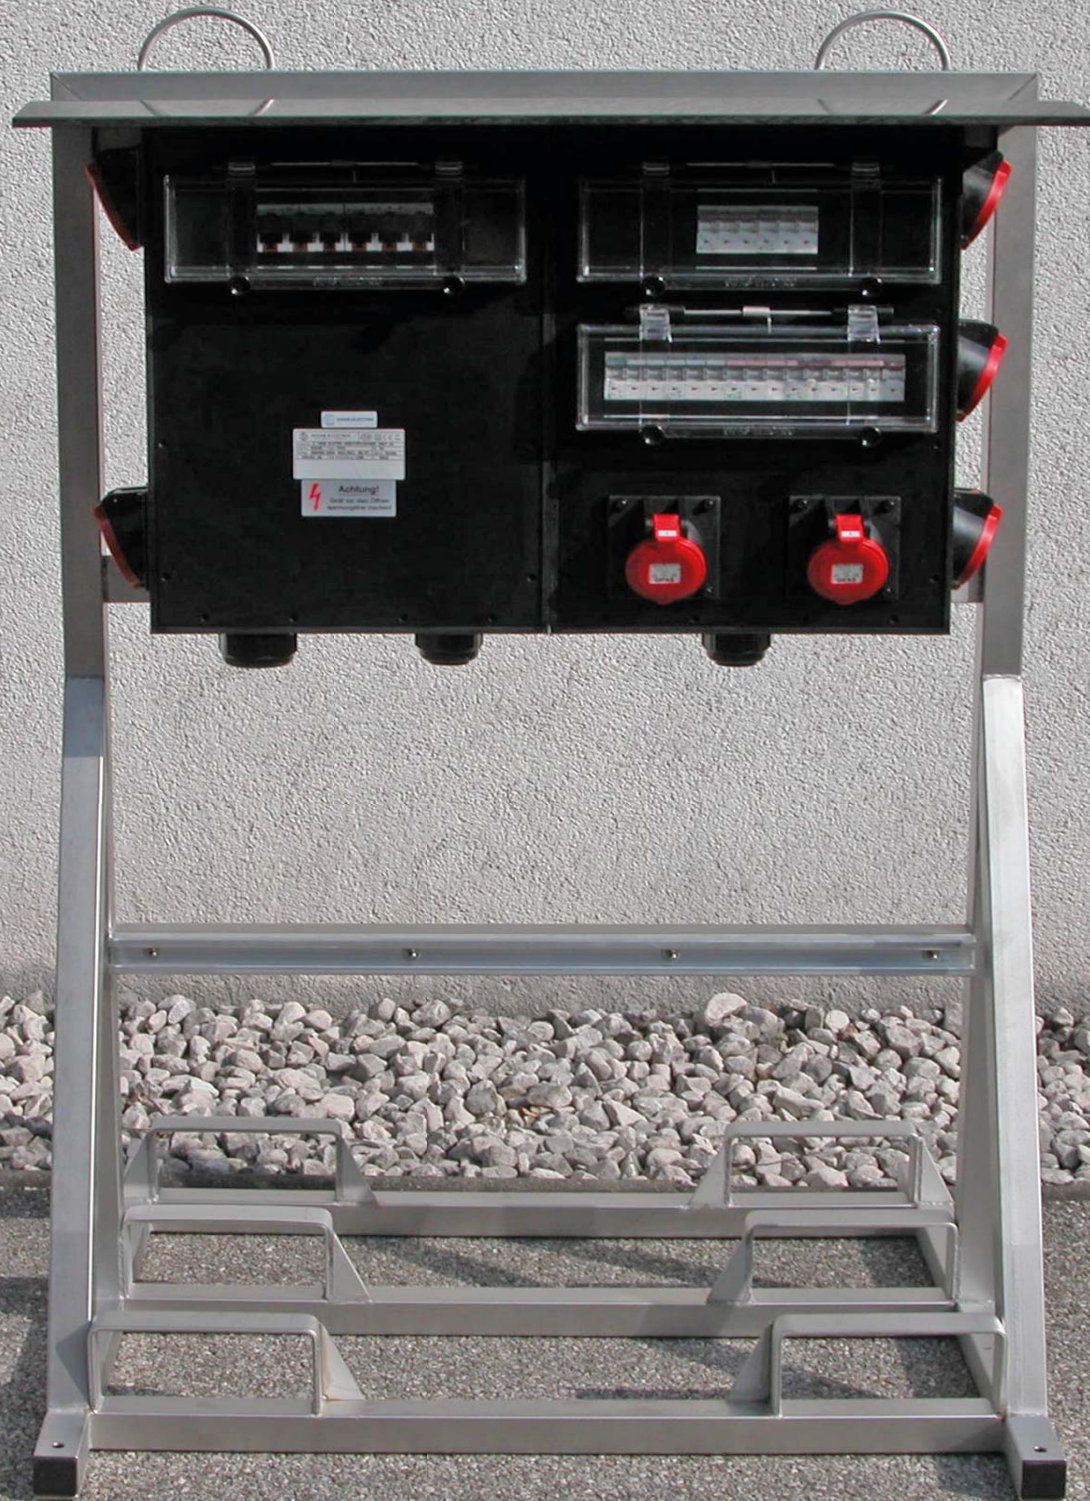

GIFAS ELECTRIC
1112 KLEIN DR. UNIT 1018
MILWAUKEE, WI 53228
TEL: 414-251-1112
FAX: 414-251-1113
WWW.GIFAS.COM
CE

Hersteller: Fa. Bauer-KS
Baujahr: 2013
Herstellernummer: B/KS-04EDV
Tragfähigkeit: 200Kg

NH 1Q4

NH 1Q4

NH 1Q4

NH 1Q4

AN 10F1

max. 200KG
1/1/2013
K.S. 04

Einbauf
Ansenden
arbeiten

Francislauftrad
Kraftwerk
Hieflau
Maschinen 3
1964 - 2012
Betriebsstunden: 185000
Erzeugung: 2400 Mio kWh

BZW

Achtung
Hoch- oder Niederspannung
Verbot des Öffnens
des Gehäuses

MARTIN GUBH
Elektrotechnik

Nr. 115

220V

220V

Hauptkasten

AVE