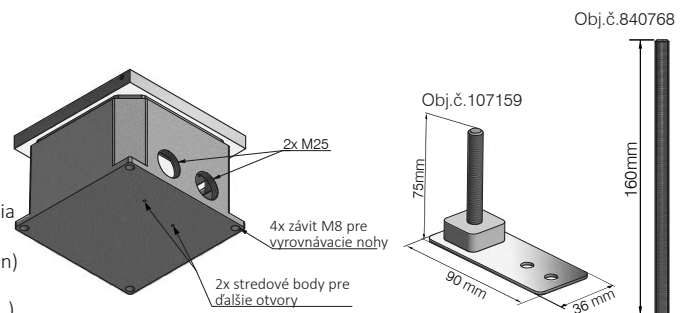

Vyrovnávacie nožičky sa používajú iba na nastavenie podlahovej zásuvky. Trieda zaťaženia / stabilita sa dosahuje iba zasypaním podlahovej zásuvky pevným materiálom (malta, betón ...).

CE