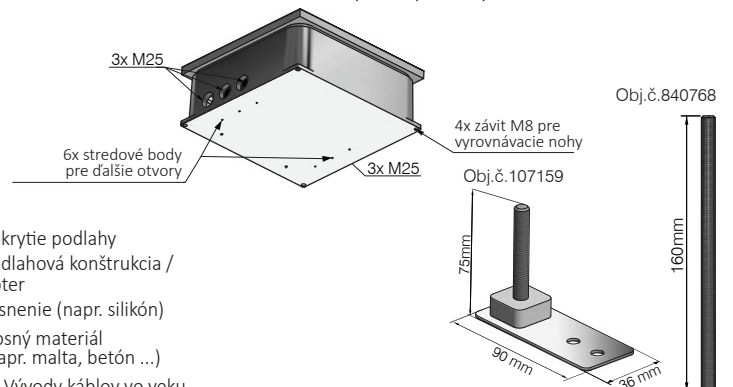

Vyrovnávacie nožičky sa používajú iba na nastavenie podlahovej zásuvky. Trieda zaťaženia / stabilita sa dosahuje iba zasypáním podlahovej zásuvky pevným materiálom (malta, betón ...).

CE