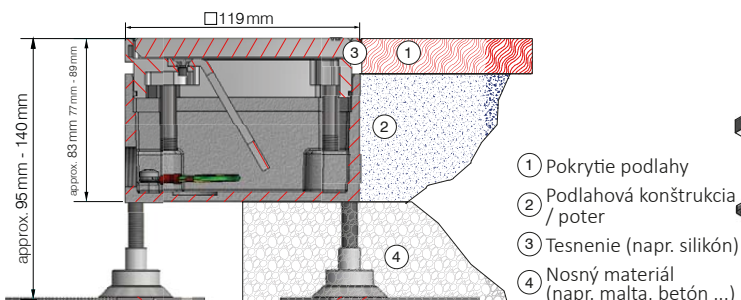

Vyrovnávacie nožičky sa používajú iba na nastavenie podlahovej zásuvky. Trieda zaťaženia / stabilita sa dosahuje iba zasypaním podlahovej zásuvky pevným materiálom (malta, betón ...).

CE