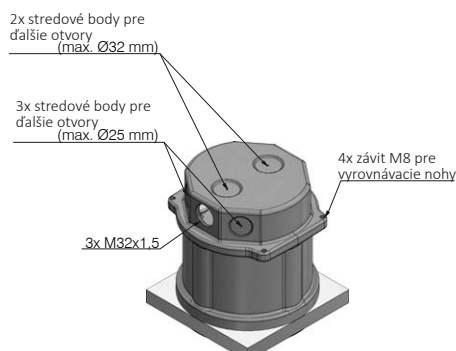

Vyrovnávacie nožičky sa používajú iba na nastavenie podlahovej zásuvky. Trieda zaťaženia / stabilita sa dosahuje iba zasypaním podlahovej zásuvky pevným materiálom (malta, betón ...).

CE