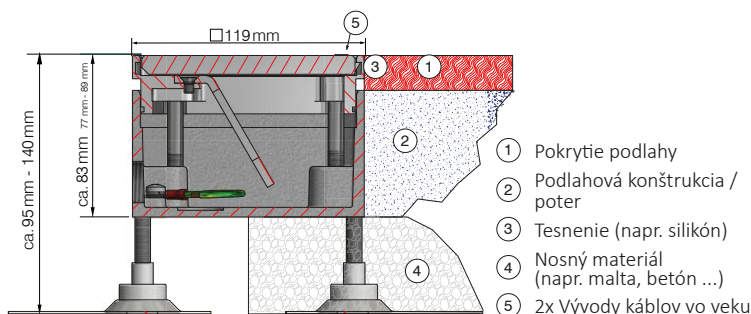

Vyrovnávacie nožičky sa používajú iba na nastavenie podlahovej zásuvky. Trieda zaťaženia / stabilita sa dosahuje iba zasypaním podlahovej zásuvky pevným materiálom (malta, betón ...).

CE