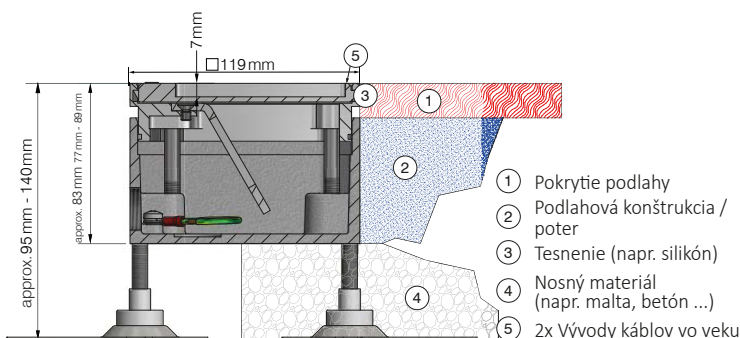

1. 1 Pokrytie podlahy
2. 2 Podlahová konštrukcia / poter
3. 3 Tesnenie (napr. silikón)
4. 4 Nosný materiál (napr. malta, betón ...)
5. 5 2x Vývody káblov vo veku