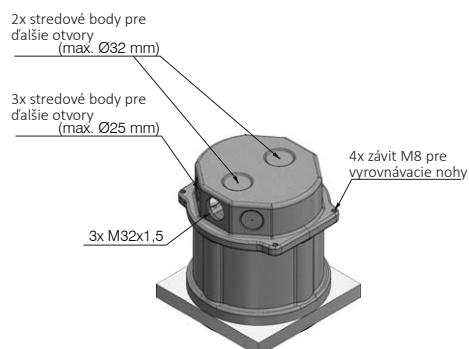

Vyrovnávacie nožičky sa používajú iba na nastavenie podlahovej zásuvky. Trieda zaťaženia / stabilita sa dosahuje iba zasýpaním podlahovej zásuvky pevným materiálom (malta, betón ...).

CE