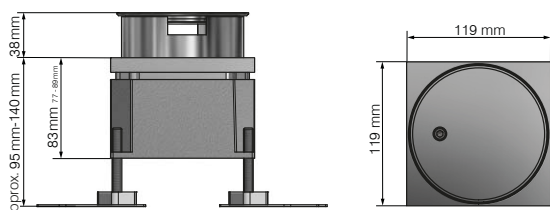

Vyrovnávacie nožičky sa používajú iba na nastavenie podlahovej zásuvky. Trieda zaťaženia / stabilita sa dosahuje iba zasypaním podlahovej zásuvky pevným materiálom (malta, betón ...).