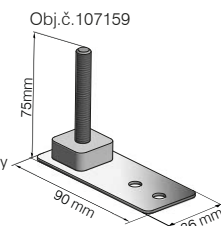

Obj.č.840768

Vyrovnávacie nožičky sa používajú iba na nastavenie podlahovej zásuvky. Trieda zaťaženia / stabilita sa dosahuje iba zasypaním podlahovej zásuvky pevným materiálom (malta, betón ...).

CE