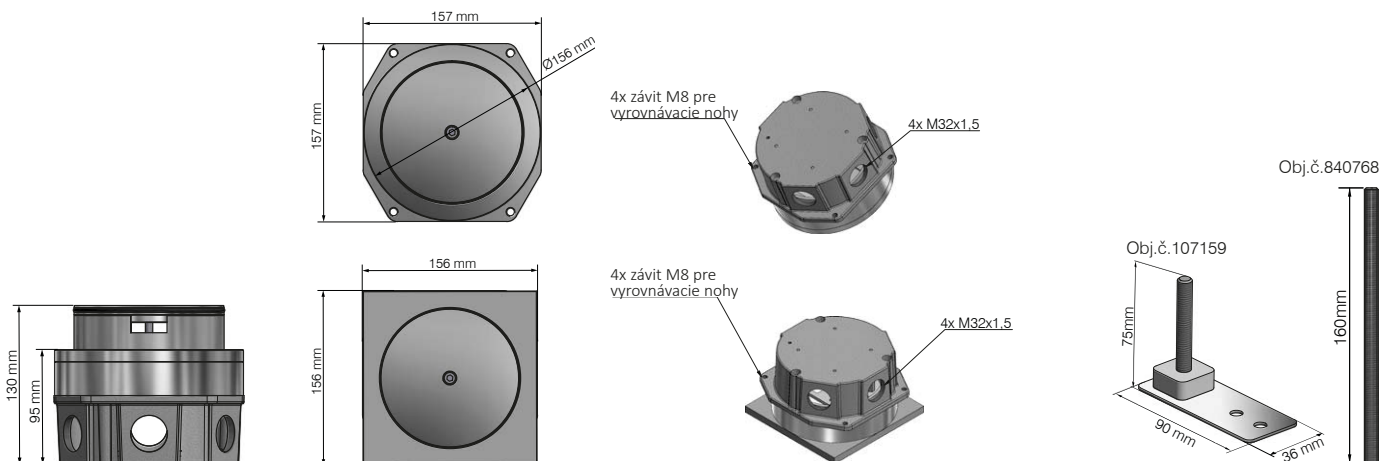

Vyrovnávacie nožičky sa používajú iba na nastavenie podlahovej zásuvky. Trieda zaťaženia / stabilita sa dosahuje iba zasypaním podlahovej zásuvky pevným materiálom (malta, betón ...).

CE