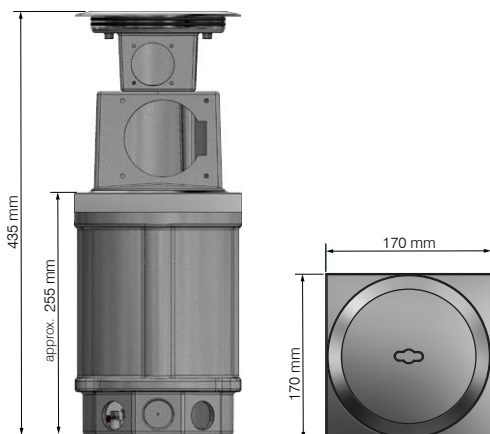

Vyrovnávacie nožičky sa používajú iba na nastavenie podlahovej zásuvky. Trieda zaťaženia / stabilita sa dosahuje iba zasypaním podlahovej zásuvky pevným materiálom (malta, betón ...).

CE