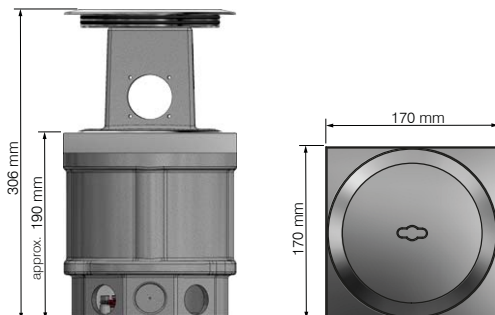

Vyrovnávacie nožičky sa používajú iba na nastavenie podlahovej zásuvky. Trieda zaťaženia / stabilita sa dosahuje iba zasýpaním podlahovej zásuvky pevným materiálom (malta, betón ...).

CE