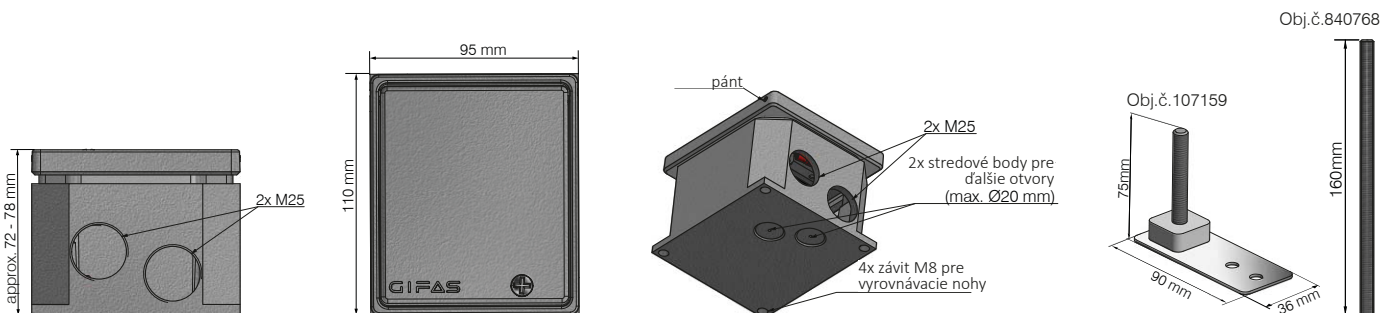

Vyrovnávacie nožičky sa používajú iba na nastavenie podlahovej zásuvky. Trieda zaťaženia / stabilita sa dosahuje iba zasypaním podlahovej zásuvky pevným materiálom (malta, betón ...).

CE