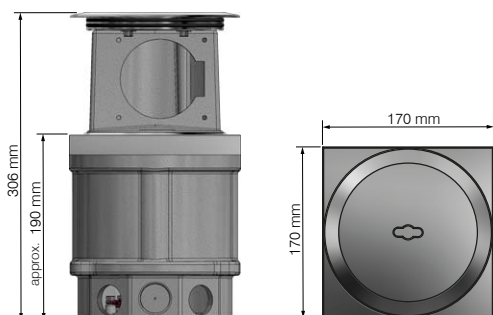

Vyrovnávacie nožičky sa používajú iba na nastavenie podlahovej zásuvky. Trieda zaťaženia / stabilita sa dosahuje iba zasypaním podlahovej zásuvky pevným materiálom (malta, betón ...).

CE