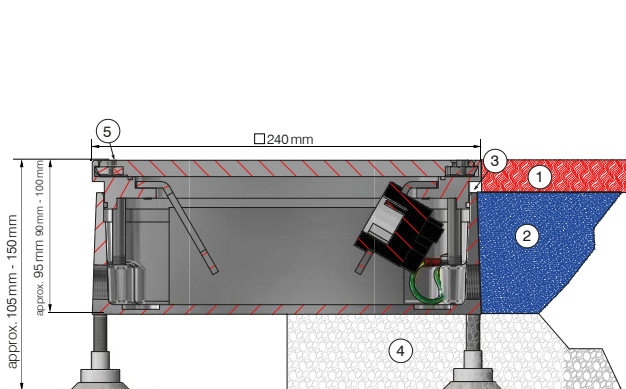

1. 1 Pokrytie podlahy
2. 2 Podlahová konštrukcia / poter
3. 3 Tesnenie (napr. silikón)
4. 4 Nosný materiál (napr. malta, betón ...)
5. 5 4x Vývody káblov vo veku