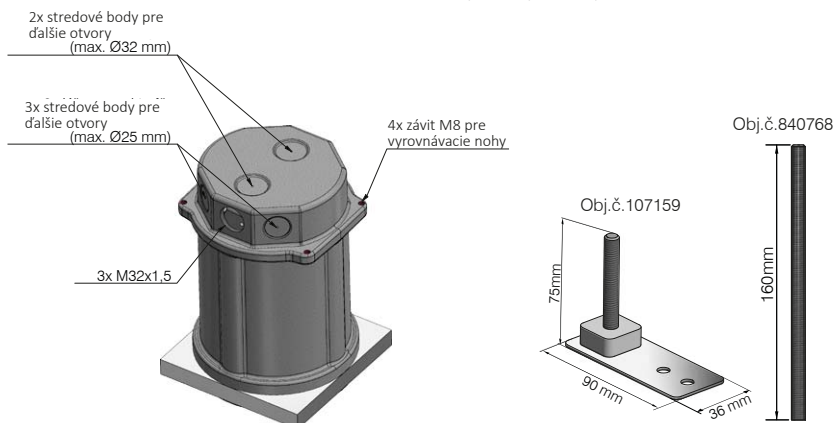

Vyrovnávacie nožičky sa používajú iba na nastavenie podlahovej zásuvky. Trieda zaťaženia / stabilita sa dosahuje iba zasypaním podlahovej zásuvky pevným materiálom (malta, betón ...).

CE