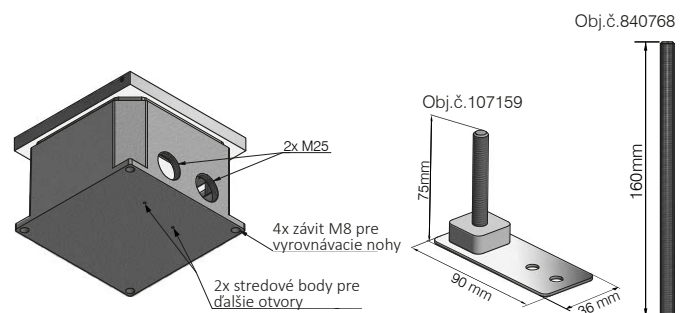

Vyrovnávacie nožičky sa používajú iba na nastavenie podlahovej zásuvky. Trieda zaťaženia / stabilita sa dosahuje iba zasypaním podlahovej zásuvky pevným materiálom (malta, betón ...).

CE