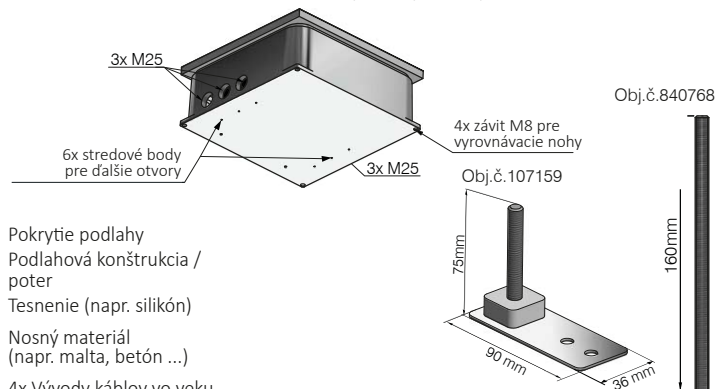

Vyrovnávacie nožičky sa používajú iba na nastavenie podlahovej zásuvky. Trieda zaťaženia / stabilita sa dosahuje iba zaspaním podlahovej zásuvky pevným materiálom (malta, betón ...).

CE