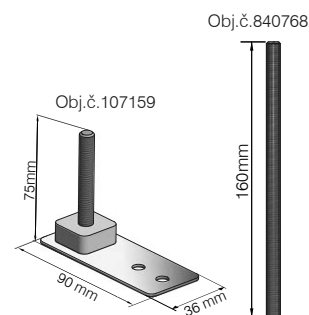

Vyrovnávacie nožičky sa používajú iba na nastavenie podlahovej zásuvky. Trieda zaťaženia / stabilita sa dosahuje iba zasypaním podlahovej zásuvky pevným materiálom (malta, betón ...).

CE