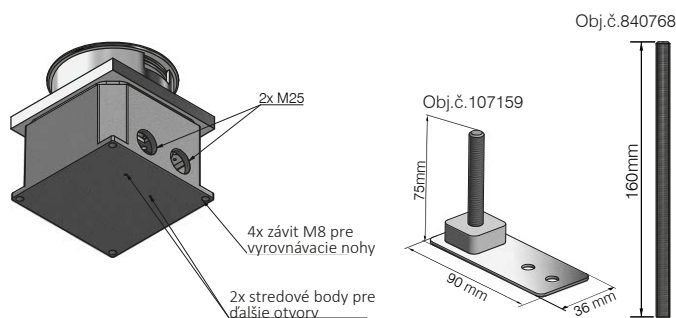

Vyrovnávacie nožičky sa používajú iba na nastavenie podlahovej zásuvky. Trieda zaťaženia / stabilita sa dosahuje iba zasypaním podlahovej zásuvky pevným materiálom (malta, betón ...).