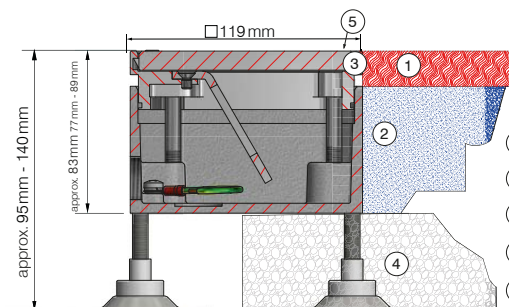

- ① Pokrytie podlahy
- ② Podlahová konštrukcia / poter
- ③ Tesnenie (napr. silikón)
- ④ Nosný materiál (napr. malta, betón ...)
- ⑤ 2x Vývody káblov vo veku