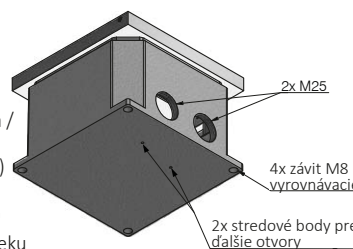

Obj.č.840768

Vyrovnávacie nožičky sa používajú iba na nastavenie podlahovej zásuvky. Trieda zaťaženia / stabilita sa dosahuje iba zasypaním podlahovej zásuvky pevným materiálom (malta, betón ...).

CE