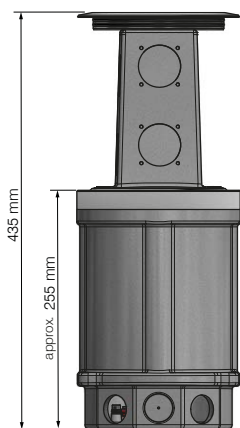

Vyrovnávacie nožičky sa používajú iba na nastavenie podlahovej zásuvky. Trieda zaťaženia / stabilita sa dosahuje iba zasypaním podlahovej zásuvky pevným materiálom (malta, betón ...).

CE