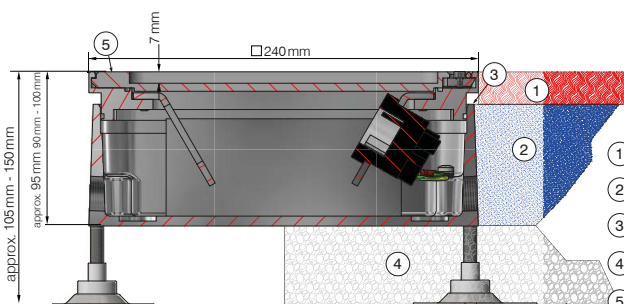

1. 1 Pokrytie podlahy
2. 2 Podlahová konštrukcia / poter
3. 3 Tesnenie (napr. silikón)
4. 4 Nosný materiál (napr. malta, betón ...)
5. 5 4x Vývody káblov vo veku