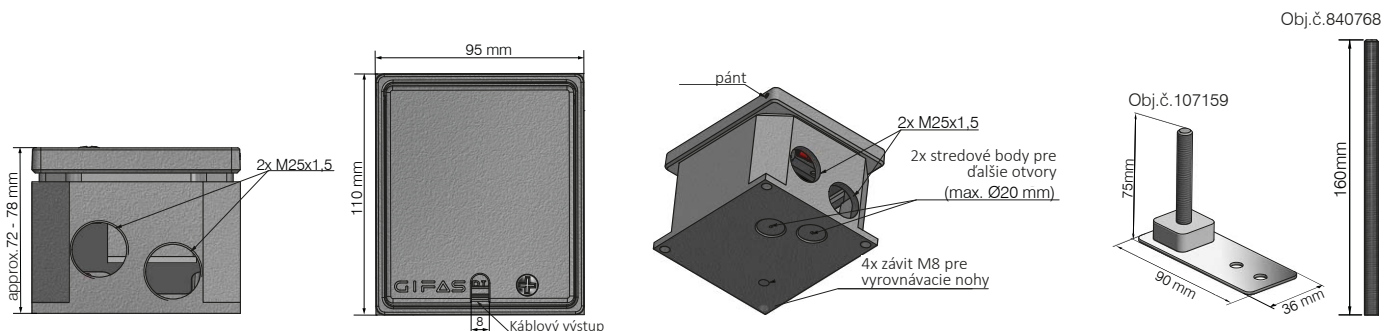

Vyrovnávacie nožičky sa používajú iba na nastavenie podlahovej zásuvky. Trieda zaťaženia / stabilita sa dosahuje iba zasypaním podlahovej zásuvky pevným materiálom (malta, betón ...).

CE