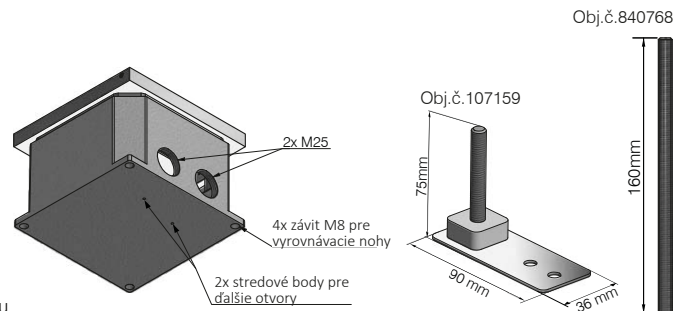

Vyrovnávacie nožičky sa používajú iba na nastavenie podlahovej zásuvky. Trieda zaťaženia / stabilita sa dosahuje iba zasypaním podlahovej zásuvky pevným materiálom (malta, betón ...).

CE