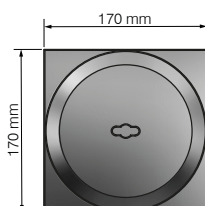

Vyrovnávacie nožičky sa používajú iba na nastavenie podlahovej zásuvky. Trieda zaťaženia / stabilita sa dosahuje iba zasypaním podlahovej zásuvky pevným materiálom (malta, betón ...).

CE