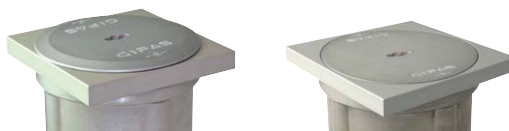

MASSO 8010

Podlahový mikro rozvádzač
(Vyrovnávacie nožičky sú k dispozícii na želanie)
Využitie

Technické údaje

Vonkajšie rozmery (D x Š x V) 255 x 170 x 170 mm
Inštalačná výška s nastavovacou nohou 255 mm
Inštalačná výška so zavítoým predĺžovacím kolíkom 255* - 355 mm
Materiál aluminium untreated
(salt and seawater resistant)
Farebné alu colored anodized
Maximálne statické zaťaženie podľa EN 50085 40kN

Vlastnosti

- Mikro rozvádzač pre osadenie takmer na úrovni podlahy
- Vybavenie: pozri jednotlivé čísla výrobkov
- V uzavretom stave:
  - IP67
  - prejazdny
- Pri otvorení:
  - do IP44 (podľa variantu vybavenia)
  - pochôdny

Obj.č.	Obj.č. F&B	Výrobné číslo/ Popis
840933	840920	MASSO.8010-2EG.301659.3X309 / Podlahový mikro rozvádzač, 170 x 170 x 255 mm, Al farebne eloxovaný, uzatvorený IP67, 1x CEE 400V16A, 3x zásuvka 230V 16A
840902	840939	MASSO.8010-2EG.DL.301659.2X309 / Podlahový mikro rozvádzač, 170 x 170 x 255 mm, Al farebne eloxovaný, uzatvorený IP67, stlačený vzduch, DN7.2, 1x CEE 400V 16A, 2x zásuvka 230V 16A
840935	840937	MASSO.8010-2EG.301659.2X309.2XRJ45 / Podlahový mikro rozvádzač, 170 x 170 x 255 mm, Al farebne eloxovaný, uzatvorený IP67, 1x CEE 400V 16A, 2x zásuvka 230V 16A, 2x RJ45

Príslušenstvo	Inštalačná výška
107159 FONTO.MASSO.NIVELLIER-SCHRAUBE.SENKVERTEILER / Polohovacia skrutka: pozostáva z: 1x základovej dosky + 1x nastavovacieho kolíka M8x60	255 mm
Options	
840768 M8.160.VZ.DIN976 / Závitová tyč M8 x 160 mm galvanizovaná vhodná pre základnú dosku 107159	255* - 355 mm

Ďalšie možnosti výbavy na vyžiadanie.

*Skráťte nastavovaciu skrutku podľa potreby