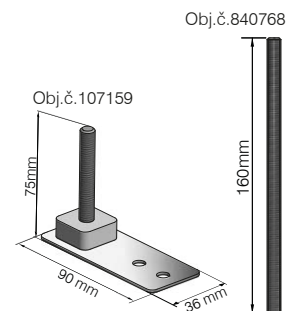

Vyrovnávacie nožičky sa používajú iba na nastavenie podlahovej zásuvky. Trieda zaťaženia / stabilita sa dosahuje iba zasýpaním podlahovej zásuvky pevným materiálom (malta, betón ...).

CE