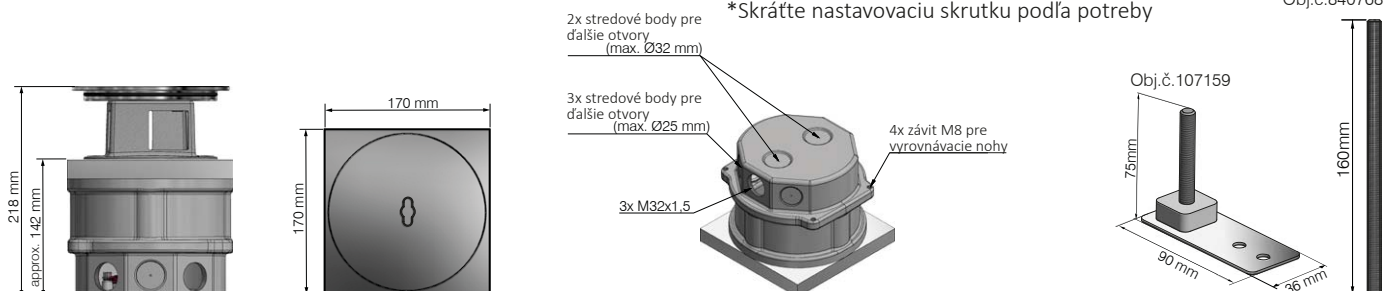

Vlastnosti

- Podlahový mikro rozvádzač pre inštaláciu na úrovni podlahy
- Vybavenie: pozri čísla výrobkov
- V uzavretom stave:
  - IP67
  - prejazdny
- V otvorenom stave:
  - do IP20
  - pochôdzny

Obj.č.	Obj.č. F&B	Výrobné číslo/ Popis
840918		MASSO.3000-1EG / Podlahový mikro rozvádzač, 170x170x148 mm, Al farebne eloxovaný, uzatvorený IP67, včítane kľúča
840921	840923	MASSO.3000.2-2EG.4X309 / Podlahový mikro rozvádzač, 170x170x148 mm, Al farebne eloxovaný, uzatvorený IP67, na úrovni podlahy, 4x Schuko 230V 16 A
840924	840926	MASSO.3000.2-2EG.3X309.2XRJ45 / Podlahový mikro rozvádzač, 170x170x148 mm, Al farebne eloxovaný, uzatvorený IP67, na úrovni podlahy, 3x Schuko 230V 16 A, 2x RJ45
840928	840930	MASSO.3000.2-2EG.2X309.2XRJ45.TV-R-SAT / Podlahový mikro rozvádzač, 170x170x148 mm, Al farebne eloxovaný, uzatvorený IP67, na úrovni podlahy, 2x Schuko 230V 16 A, 2x RJ45, TV-R-SAT

Príslušenstvo	Inštalčná výška
107159 FONTO.MASSO.NIVELLIER-SCHRAUBE.SENKVERTEILER / Polohovacia skrutka: pozostáva z: 1x základovej dosky + 1x nastavovacieho kolíka M8x60	145 mm
Voliteľné	
840768 M8.160.VZ.DIN976 / Závitová tyč M8x160 mm galvanizovaná vhodná pre základnú dosku 107159	145* - 242 mm

Ďalšie možnosti výbavy na vyžiadanie.

*Skráťte nastavovaciu skrutku podľa potreby

Obj.č.840768