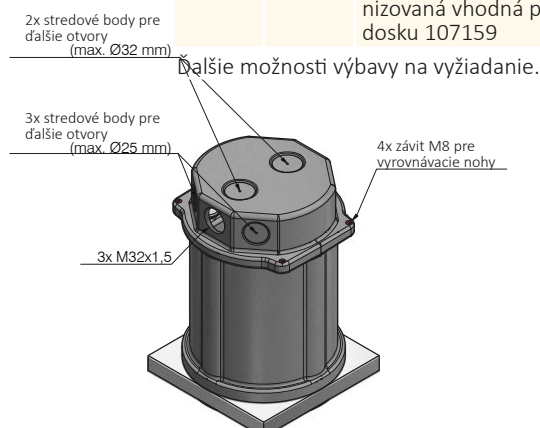

Vyrovnávacie nožičky sa používajú iba na nastavenie podlahovej zásuvky. Trieda zaťaženia / stabilita sa dosahuje iba zasypaním podlahovej zásuvky pevným materiálom (malta, betón ...).

CE