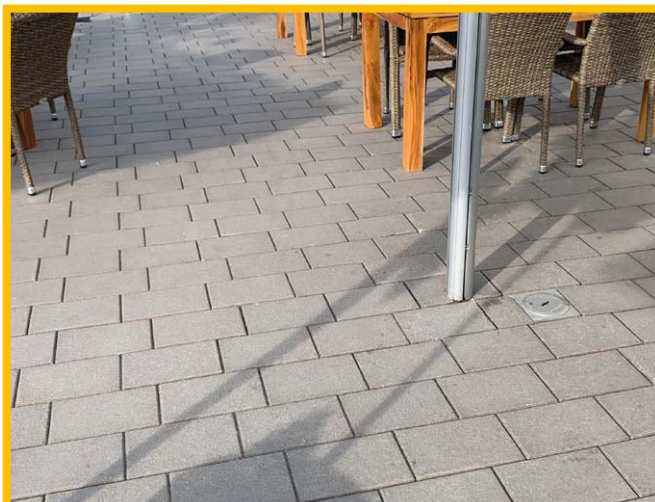

Príklady aplikácií / Riešenia na zákazku