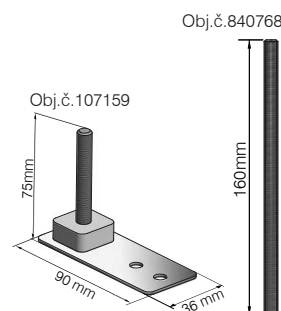

Vyrovnávacie nožičky sa používajú iba na nastavenie podlahovej zásuvky. Trieda zaťaženia / stabilita sa dosahuje iba zasypaním podlahovej zásuvky pevným materiálom (malta, betón ...).

CE