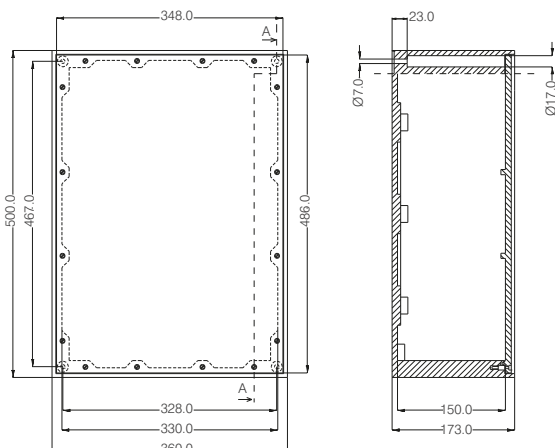

Kombinácia hlavných vypínačov s integrovanými pracovnými zásuvkami

Technické údaje

Šírka x výška x hĺbka	360 x 500 x 173 mm (rozмеры bez vstavaných častí)
Krabica	celogumová, konštrukčný rad 7900 (1 makrolonový kryt s 17 jednotkami delenia)
Prístup	1/káblková priechodka M16 3/kábllové priechodky M20 2/kábllové priechodky M32
Model	1/vypínač hlavného prúdu 3-pólový, páčka čierna (možnosť uzamknutia max. pomocou 3 zámkov) AC-21A 25A, AC-23A 15kW 400V 1/vypínač pomocného prúdu 2-pólový, páčka čierna (možnosť uzamknutia max. pomocou 3 zámkov) AC-21A 20A, AC-23A 3,7kW 230V Vývody sú uzemnené v nulovej polohe
Pracovné zásuvky	1/zásuvka 230V, 16A 1/zásuvka CEE 5x32A 400V chránená príslušným ističom a prúdovým chráničom
Krytie	IP 44 (možné do IP 65)

Obj. č.	Obj. č. F&B	Číslo výrobku
48708	85050	7900.LASTENAUFZUG

Iné dimenzované spínacie výkony na požiadanie!

Všetky vstavané časti, aj tie, ktoré boli poskytnuté z vašej strany, môže naša výroba zapracovať do krabice podľa vášho výberu. Využite možnosť nápisu (gravírovania)!

Bezpečnostné vypínače

Technické údaje

Šírka x výška x hĺbka:	500 x 720 x 173 mm (rozмеры bez vstavaných častí)
Krabica:	celogumová, konštrukčný rad 2x7900 s priesvitným krytom
Prístup:	2/kábllové priechodky M20 (1x so zaslepovacou zátkou) 2/kábllové priechodky M50
Model:	1/vypínač 3-pólový, páčka červená/žltá (možnosť uzamknutia max. pomocou 3 zámkov) AC-21A 200A, AC-23 110kW 400V, AC-23 200kW 690V vrátane 2 pomocných kontaktov, 1 spínací + 1 rozpínací 2/tieniace svorky na Ø 20-37 mm
Krytie:	IP 65

Obj. č.	Číslo výrobku
85608	2.7900.ZPA.190KW.2M50.FU

Iné dimenzované spínacie výkony na požiadanie!