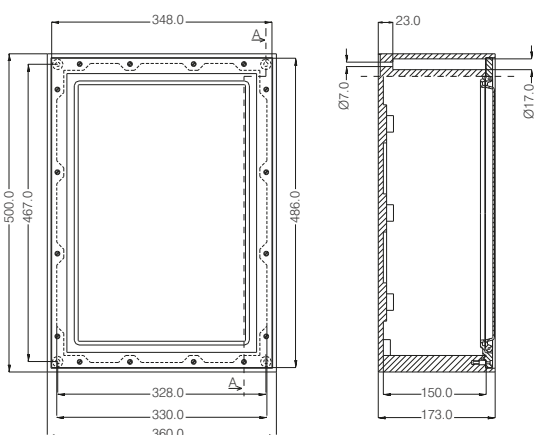

Technické údaje

Šírka x výška x hĺbka	360 x 500 x 173 mm (rozmery bez vstavaných častí)
Krabica	celogumová, konštrukčný rad 7900 s dvierkami
Prístup	2/káblové priechodky M20 2/káblové priechodky M40
Model	1/vypínač 3-pólový, páčka červená/žltá (možnosť uzamknutia max. pomocou 3 zámok) AC-21A 100A, AC-23B 37kW 400V vrátane 2/pomocných kontaktov 1/ovládacie tlačidlo: ŠTART 1/ovládacie tlačidlo: STOP prepojenie na svorky pripravené na zapojenie
Krytie	IP 54

Obj. č.	Číslo výrobku
48707	7900.T.MOTOR.30KW

Iné dimenzované spínacie výkony na požiadanie!

Všetky vstavané časti, aj tie, ktoré boli poskytnuté z vašej strany, môže naša výroba zapracovať do krabice podľa vášho výberu. Využite možnosť nápisu (gravírovania)!