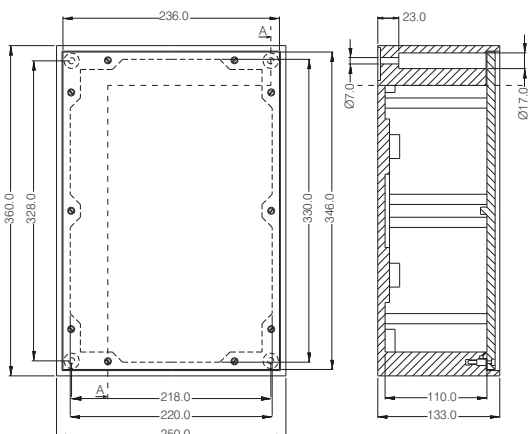

Technické údaje

Šírka x výška x hĺbka	250 x 360 x 133 mm (rozmery bez vstavaných častí)
Krabica	celogumová, konštrukčný rad 3800
Prístup	2/káblové priechodky M20 2/káblové priechodky M32
Model	1/vypínač 3-pólový, páčka červená/žltá (možnosť uzamknutia max. pomocou 3 zámok) AC-21A 32A, AC-23B 11kW 690V vrátane 2/pomocných kontaktov 1/ovládacie tlačidlo: ŠTART-VPRAVO 1/ovládacie tlačidlo: ŠTART-VĽAVO 1/ovládacie tlačidlo: STOP prepojenie na svorky pripravené na zapojenie
Krytie	IP 65

Obj. č.	Číslo výrobku
47840	3800.ANTRIEB.093

Iné dimenzované spínacie výkony na požiadanie!

Všetky vstavané časti, aj tie, ktoré boli poskytnuté z vašej strany, môže naša výroba zapracovať do krabice podľa vášho výberu. Využite možnosť nápisu (gravírovania)!