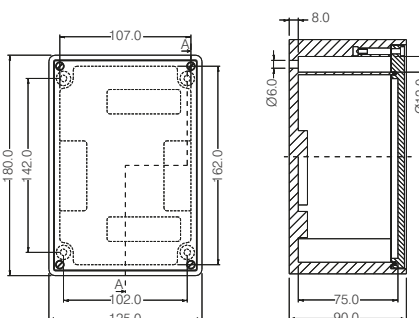

Hlavné vypínače-sietové vypínače

Technické údaje

Šírka x výška x hĺbka	125 x 180 x 90 mm (rozмеры bez vstavanych častí)
Krabica	celogumová, konštrukčný rad 1812
Prístup	2/káblové priechodky M20
Model	1/vypínač 3-pólový, páčka čierna (možnosť uzamknutia max. pomocou 3 zámok) AC-21A 20A, AC-23B 5,5kW 690V
Krytie	IP 65

Hlavné vypínače

Technické údaje

Šírka x výška x hĺbka	160 x 250 x 90 mm (rozmery bez vstavaných častí)
Krabica	celogumová, konštrukčný rad 2516
Prístup	2/káblové priechodky M25
Model	1/vypínač 3-pólový, páčka čierna (možnosť uzamknutia max. pomocou 3 zámkov) AC-21A 25A, AC-23B 7,5kW 690V
Krytie	IP 65