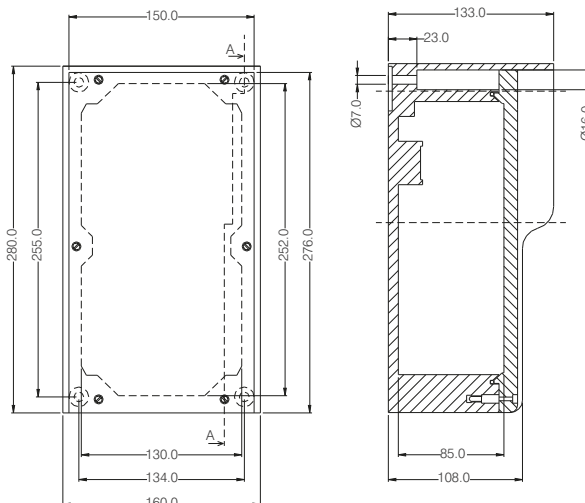

Technické údaje

Šírka x výška x hĺbka	160 x 280 x 133 mm (rozmery bez vstavaných častí)
Krabica	celogumová, konštrukčný rad 7250
Prístup	2/káblové priechodky M20 (1x so zaslepovacou zátkou) 2/káblové priechodky M32 2/tieniace svorky na Ø 10-20 mm
Model	1/vypínač 3-pólový, páčka červená (možnosť uzamknutia max. pomocou 3 zámkov) AC-21A 80A, AC-23A 37kW, 400V, AC-23A 18,5kW 690V vrátane 2 pomocných kontaktov, 1 spínací + 1 rozpínací
Krytie	IP 65

Obj. č.	Číslo výrobu
78659	7250.ZPA.18,5KW.M32.FU

Iné dimenzované spínacie výkony na požiadanie!

Všetky vstavané časti, aj tie, ktoré boli poskytnuté z vašej strany, môže naša výroba zapracovať do krabice podľa vášho výberu. Využite možnosť nápisu (gravírovania)!