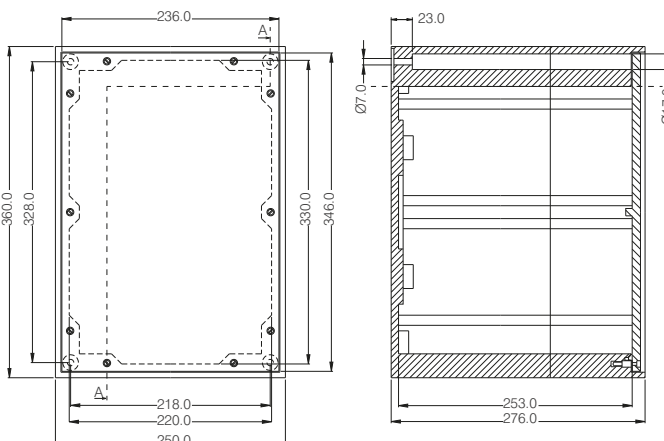

Ovládacie rozvádzače so zabudovaným hlavným núdzovým vypínačom

Technické údaje

Šírka x výška x hĺbka	250 x 360 x 133 mm (rozmery bez vstavaných častí)
Krabica	celogumová, konštrukčný rad 3800
Prístup	2/káblové priechodky M20 2/káblové priechodky M32
Model	1/vypínač 3-pólový, páčka červená/žltá (možnosť uzamknutia max. pomocou 3 zámok) AC-21A 32A, AC-23B 11kW 690V vrátane 2/pomocných kontaktov 1/ovládacie tlačidlo: ŠTART-VPRAVO 1/ovládacie tlačidlo: ŠTART-VĽAVO 1/ovládacie tlačidlo: STOP prepojenie na svorky pripravené na zapojenie
Krytie	IP 65

Obj. č.	Číslo výrobku
47840	3800.ANTRIEB.093

Iné dimenzované spínacie výkony na požiadanie!

Všetky vstavané časti, aj tie, ktoré boli poskytnuté z vašej strany, môže naša výroba zapracovať do krabice podľa vášho výberu. Využite možnosť nápisu (gravírovania)!

Hlavné vypínače-sieťové vypínače

Technické údaje

Šírka x výška x hĺbka	250 x 360 x 276 mm (rozmery bez vstavaných častí)
Krabica	celogumová, konštrukčný rad 3900
Prístup	1/káblová priechodka M25 2/káblové priechodky M40
Model	1/vypínač 3-pólový, páčka čierna (možnosť uzamknutia max. pomocou 3 zámok) AC-21A 150A, AC-23A 75kW 400V Vývod je uzemnený v nulovej polohe
Krytie	IP 65

Obj. č.	Číslo výrobku
48706	3900.RECHENREINIGUNG

Iné dimenzované spínacie výkony na požiadanie!

Všetky vstavané časti, aj tie, ktoré boli poskytnuté z vašej strany, môže naša výroba zapracovať do krabice podľa vášho výberu. Využite možnosť nápisu (gravírovania)!