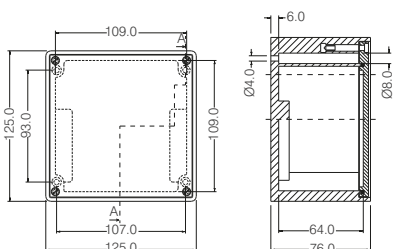

Núdzové vypínače

Technické údaje

Šírka x výška x hĺbka	125 x 125 x 76 mm (rozмеры bez vstavanych častí)
Krabica	celogumová, konštrukčný rad 1212
Prístup	1/káblová priechodka M20
Model	1/núdzový vypínač so zaistením (v ponuke aj núdzový vypínač so zámkom) Kontakty: 1 ROZPOJOVACÍ KONTAKT
Krytie	IP 65

Hlavné vypínače-sietové vypínače

Technické údaje

Šírka x výška x hĺbka	125 x 180 x 90 mm (rozмеры bez vstavanych častí)
Krabica	celogumová, konštrukčný rad 1812
Prístup	2/káblové priechodky M20
Model	1/vypínač 3-pólový, páčka čierna (možnosť uzamknutia max. pomocou 3 zámok) AC-21A 20A, AC-23B 5,5kW 690V
Krytie	IP 65