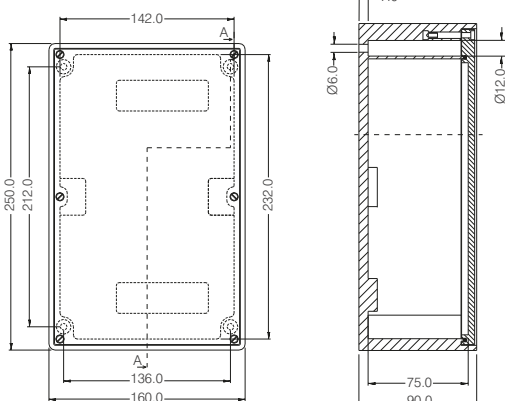

Hlavné vypínače

Technické údaje

Šírka x výška x hĺbka	160 x 250 x 90 mm (rozmery bez vstavaných častí)
Krabica	celogumová, konštrukčný rad 2516
Prístup	2/káblové priechodky M25
Model	1/vypínač 3-pólový, páčka čierna (možnosť uzamknutia max. pomocou 3 zámkov) AC-21A 25A, AC-23B 7,5kW 690V
Krytie	IP 65

Obj. č.	Číslo výrobu
48620	2516.1KG20B.T103.2M25

Iné dimenzované spínacie výkony na požiadanie!

Všetky vstavané časti, aj tie, ktoré boli poskytnuté z vašej strany, môže naša výroba zapracovať do krabice podľa vášho výberu. Využite možnosť nápisu (gravírovania)!

Bezpečnostné vypínače

Technické údaje

Šírka x výška x hĺbka	160 x 280 x 133 mm (rozmery bez vstavaných častí)
Krabica	celogumová, konštrukčný rad 7250
Prístup	2/káblové priechodky M20 (1x so zaslepovacou zátkou) 2/káblové priechodky M32 2/tieniace svorky na Ø 10-20 mm
Model	1/vypínač 3-pólový, páčka červená (možnosť uzamknutia max. pomocou 3 zámkov) AC-21A 80A, AC-23A 37kW, 400V, AC-23A 18,5kW 690V vrátane 2 pomocných kontaktov, 1 spínací + 1 rozpínací
Krytie	IP 65

Obj. č.	Číslo výrobu
78659	7250.ZPA.18,5KW.M32.FU

Iné dimenzované spínacie výkony na požiadanie!

Všetky vstavané časti, aj tie, ktoré boli poskytnuté z vašej strany, môže naša výroba zapracovať do krabice podľa vášho výberu. Využite možnosť nápisu (gravírovania)!