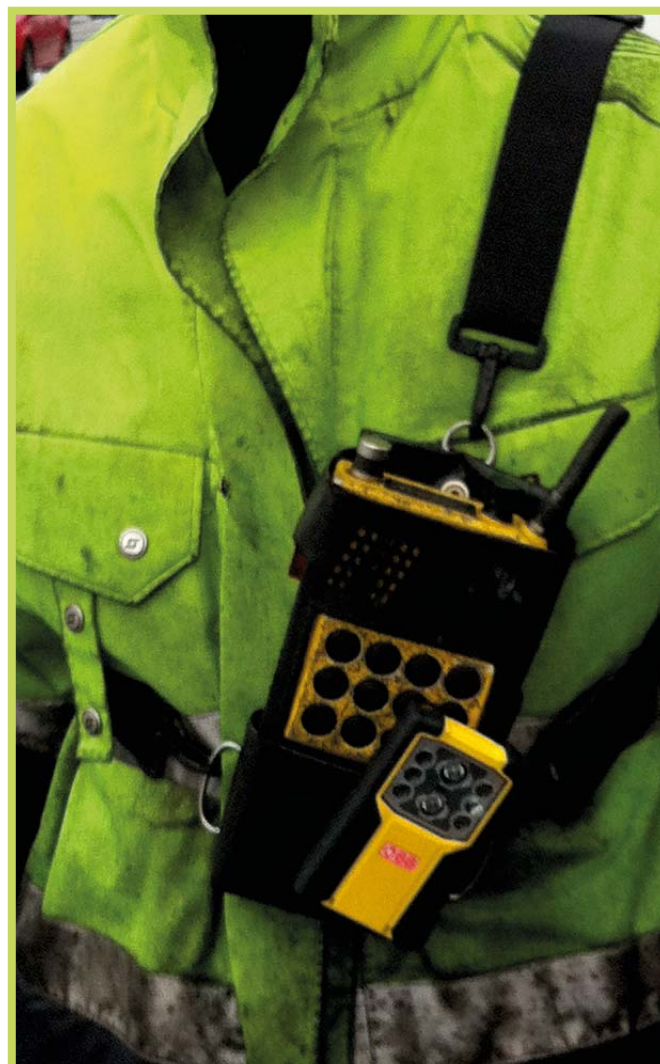

Akumulátorové svetidlá / svetlá na batérie

G40R- Nabíjateľné svetidlá so zabudovaným magnetom na uchytenie

LED Lenser- čelovka

LED Lenser- čelovka

TorchLED- používa sa ako svetidlo pre posunovačov na železnici