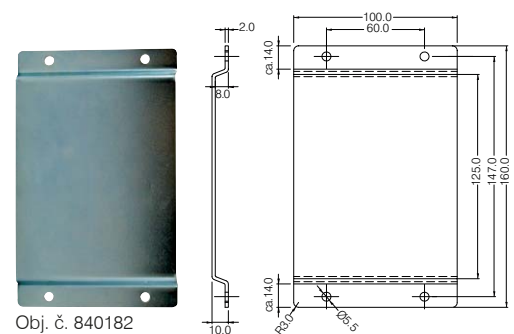

G50R		
Obj. č.	Číslo výrobku	Popis
840171	G50R.ARBEITSLEUCHTE.LI-ION.230VAC.12/24/230V	Prenosné svetidlo s Li-ion batériou, nabíjačka 230V+nabíjačka 12/24DC, včítane popruhu na plece, s magnetmi, fluorescenčné, IP66
840214	G50R.ARBEITSLEUCHTE.LI-ION.230VAC.12/24/230V.G	Prenosné svetidlo s Li-ion batériou, nabíjačka 230V+nabíjačka 12/24DC, včítane popruhu na plece, s magnetmi, fluorescenčné, IP66, včítane gravírovania
840182	G50R.WANDMONTAGPLATTE.GVZ	Základňa pre G50R, montovateľná na stenu