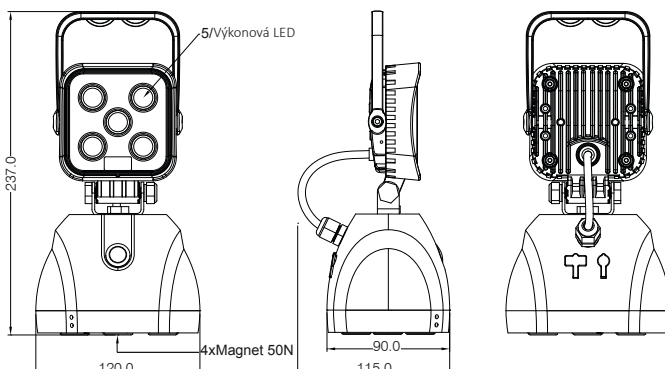

Technické údaje

Príkon LED 5 x 3W

Svetelný tok 900lm

Prevádzkové napätie 7.4VDC

Akumulátorom Li-Ion 4.400mAh

Čas svietenia Režim 100% cca. 5 h

Režim 50% cca. 10 h

Čas nabíjania cca. 5 h

svetelný indikátor LED ZELENÝ = 100%

Vyžarovací uhol Flood 90°

Krytie IP65

Hmotnosť aj s akumulátorom cca. 850 g

Rozmery D x Š x H 237 x 120 x 115 mm

Prevádzkový rozsah teplôt -20 °C až +45 °C

Rozsah teploty nabíjania +10 °C až +30 °C

G40R s upevňovacím magnetom		
Obj. č.	Číslo výrobu	Popis
840596	G40R.LED5x3W.90°.6500K.LION.4,4AH.MAGNET.12/24/230V	Nabíjateľné svetidlo 15W,Lion aku 4,4Ah 7,4V, farba modrá/čierna, s USB, Rukoväť,12V/230V nabíjací kábel, 4x magnet, 6500K, výdrž 5h/100% 10h/50%
840617	G40R.LED5x3W.90°.6500K.LION.4,4AH.MAGNET.12/24/230V.G	Nabíjateľné svetidlo 15W,Lion 4,4Ah 7,4V, farba modrá/čierna, 12V/230V nabíjací kábel, 4x magnet, 6500K, výdrž 5h/100% 10h/50%, včítane gravúry max.10znakov
840618	G40R.LADEKABEL.5FACH	Multi nabíjačka (5x) 230VAC 70VA

Obj. č. 840618