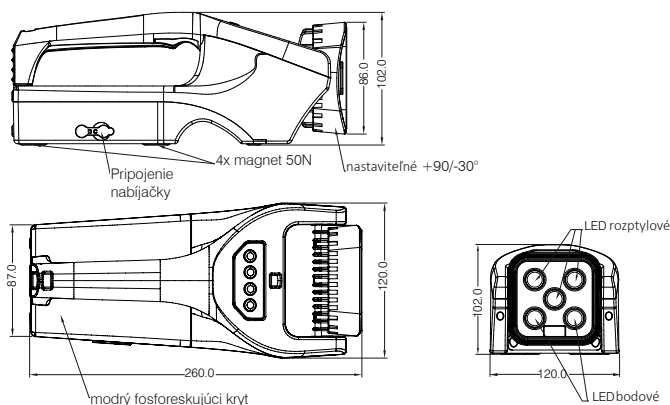

G50R		
Obj. č.	Číslo výrobku	Popis
840171	G50R.ARBEITSLEUCHTE.LI-ION.230VAC.12/24/230V	Prenosné svetidlo s Li-ion batériou, nabíjačka 230V+nabíjačka 12/24DC, včítane popruhu na plece, s magnetmi, fluorescenčné, IP66
840214	G50R.ARBEITSLEUCHTE.LI-ION.230VAC.12/24/230V.G	Prenosné svetidlo s Li-ion batériou, nabíjačka 230V+nabíjačka 12/24DC, včítane popruhu na plece, s magnetmi, fluorescenčné, IP66, včítane gravírovania
840182	G50R.WANDMONTAGPLATTE.GVZ	Základňa pre G50R, montovateľná na stenu