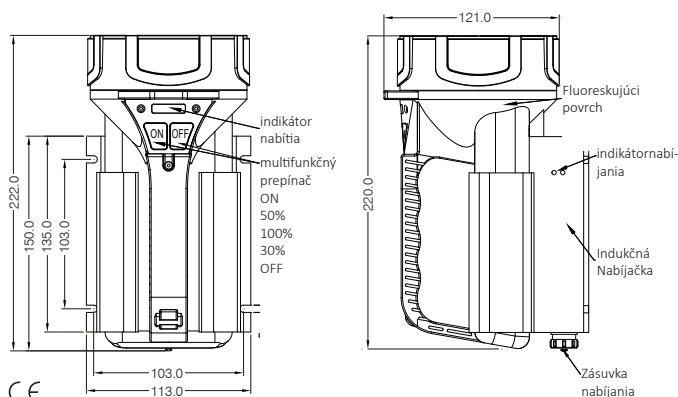

Technické údaje

Napájanie	Akumulátorom 6,4VDC 10Ah LiFePO4
Indukčné nabíjanie	19V 2A
Doba nabíjania	cca. 5 h
Zdroj svetla	3x LED 3W BA4° CREE XPG II 6500K
Rôzne úrovne svetla	50%, 100% a 30%
Svetelný výkon	50% 400lm, 100% 750lm, 30% 250lm
Doba svietenia (pri 20°C)	50% 14 h, 100% 9 h, 30% 20 h
Krytie svetlo	IP66
Hmotnosť včítane akumulátora	1,15 kg
Rozsah prevádzkových teplôt	-20°C až +45°C
Rozsah teplôt pre nabíjanie	+10°C až +30°C
Včítane nástennej indukčnej nabíjačky s adaptérom 230VAC a adaptérom 12 / 24VDC do zapalovača v aute	
Krytie Nástenná nabíjačka	IP20

G80RI		
Obj. č.	Číslo výrobku	Popis
840512	G80RI.LED3X3W.4°.6500K.LIFEPO4.10AH.12/24/230V	Súprava: Ručné svetidlo s aku LiFePO4 10Ah včítane nástennej indukčnej nabíjačky 12-24VDC/230VAC, včítane ramenného popruhu, ochranného a difúzneho krytu, IP66
840599	G80RI-MAGNETHALTER	Pogumovaný magnet so skrutkou M8 pre montáž na G80RI
840613	G80RI-STATIV.KUGELKOPF	Koncovka so skrutkou M8 pre statív
840608	G80RI-STATIV	Statív 54-200cm s čapom
840601	G80RI-SCHUTZSCHEIBE.ROT	Pripojiteľný ochranný štít červený