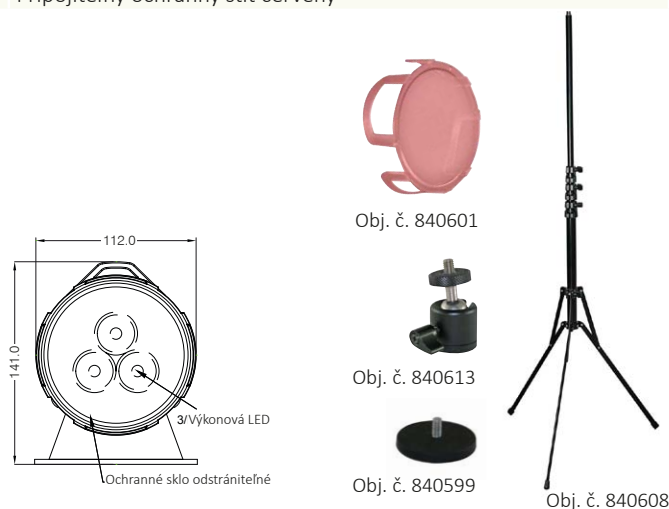

Akumulátorové svetidlá / Ručné batériové svetidlá

G80RI Akumulátorové svetidlá (PATENTOVANÉ)

Popis produktu

Kryt svetidla	vysoko odolný plastový kryt, povrch pogumovaný, farba fluoreskujúca žltá
Hlava svetidla	3-výkonové LED sú chránené čiernym gumeným krytom, držiak na ochrannú clonu, násuvná šošovka, farebné filtre
Ovládací panel	multifunkčné tlačidlá – jasne oranžová farba prepínacie stupne ON / 50% / 100% / 30% / OFF 4-stupňový LED indikátor kapacity
Akumulátor	Výkonná vysokoúčinná lithium-železo-fosfátová batéria (LiFePO4) odolná voči cyklom
Nabíjanie batérie	bezkontaktné indukčné cez výkonový čip s funkciou ochrany proti chybám
Upevnenie svetidla	M8x10 na základni svetidla pre voliteľné prísluš.: magnetický držiak, guľová hlava, statív

Technické údaje

Napájanie	Akumulátorom 6,4VDC 10Ah LiFePO4
Indukčné nabíjanie	19V 2A
Doba nabíjania	cca. 5 h
Zdroj svetla	3x LED 3W BA4° CREE XPG II 6500K
Rôzne úrovne svetla	50%, 100% a 30%
Svetelný výkon	50% 400lm, 100% 750lm, 30% 250lm
Doba svietenia (pri 20°C)	50% 14 h, 100% 9 h, 30% 20 h
Krytie svetlo	IP66
Hmotnosť včítane akumulátora	1,15 kg
Rozsah prevádzkových teplôt	-20°C až +45°C
Rozsah teplôt pre nabíjanie	+10°C až +30°C
Včítane nástennej indukčnej nabíjačky s adaptérom 230VAC a adaptérom 12 / 24VDC do zapalovača v aute	
Krytie Nástenná nabíjačka	IP20

G80RI		
Obj. č.	Číslo výrobku	Popis
840512	G80RI.LED3X3W.4°.6500K.LIFEPO4.10AH.12/24/230V	Súprava: Ručné svetidlo s aku LiFePO4 10Ah včítane nástennej indukčnej nabíjačky 12-24VDC/230VAC, včítane ramenného popruhu, ochranného a difúzneho krytu, IP66
840599	G80RI-MAGNETHALTER	Pogumovaný magnet so skrutkou M8 pre montáž na G80RI
840613	G80RI-STATIV.KUGELKOPF	Koncovka so skrutkou M8 pre statív
840608	G80RI-STATIV	Statív 54-200cm s čapom
840601	G80RI-SCHUTZSCHEIBE.ROT	Pripojiteľný ochranný štít červený